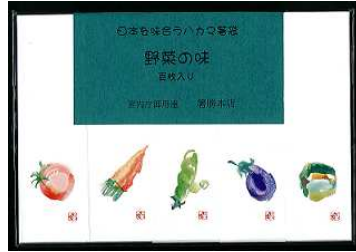

羽子板づくし 5膳
価格 ¥350

#173

野菜の味 箸袋 100枚入
価格 ¥420

#180

干支箸 1膳
価格 ¥180

#180-ネズミ

#180-ウシ

#180-トラ